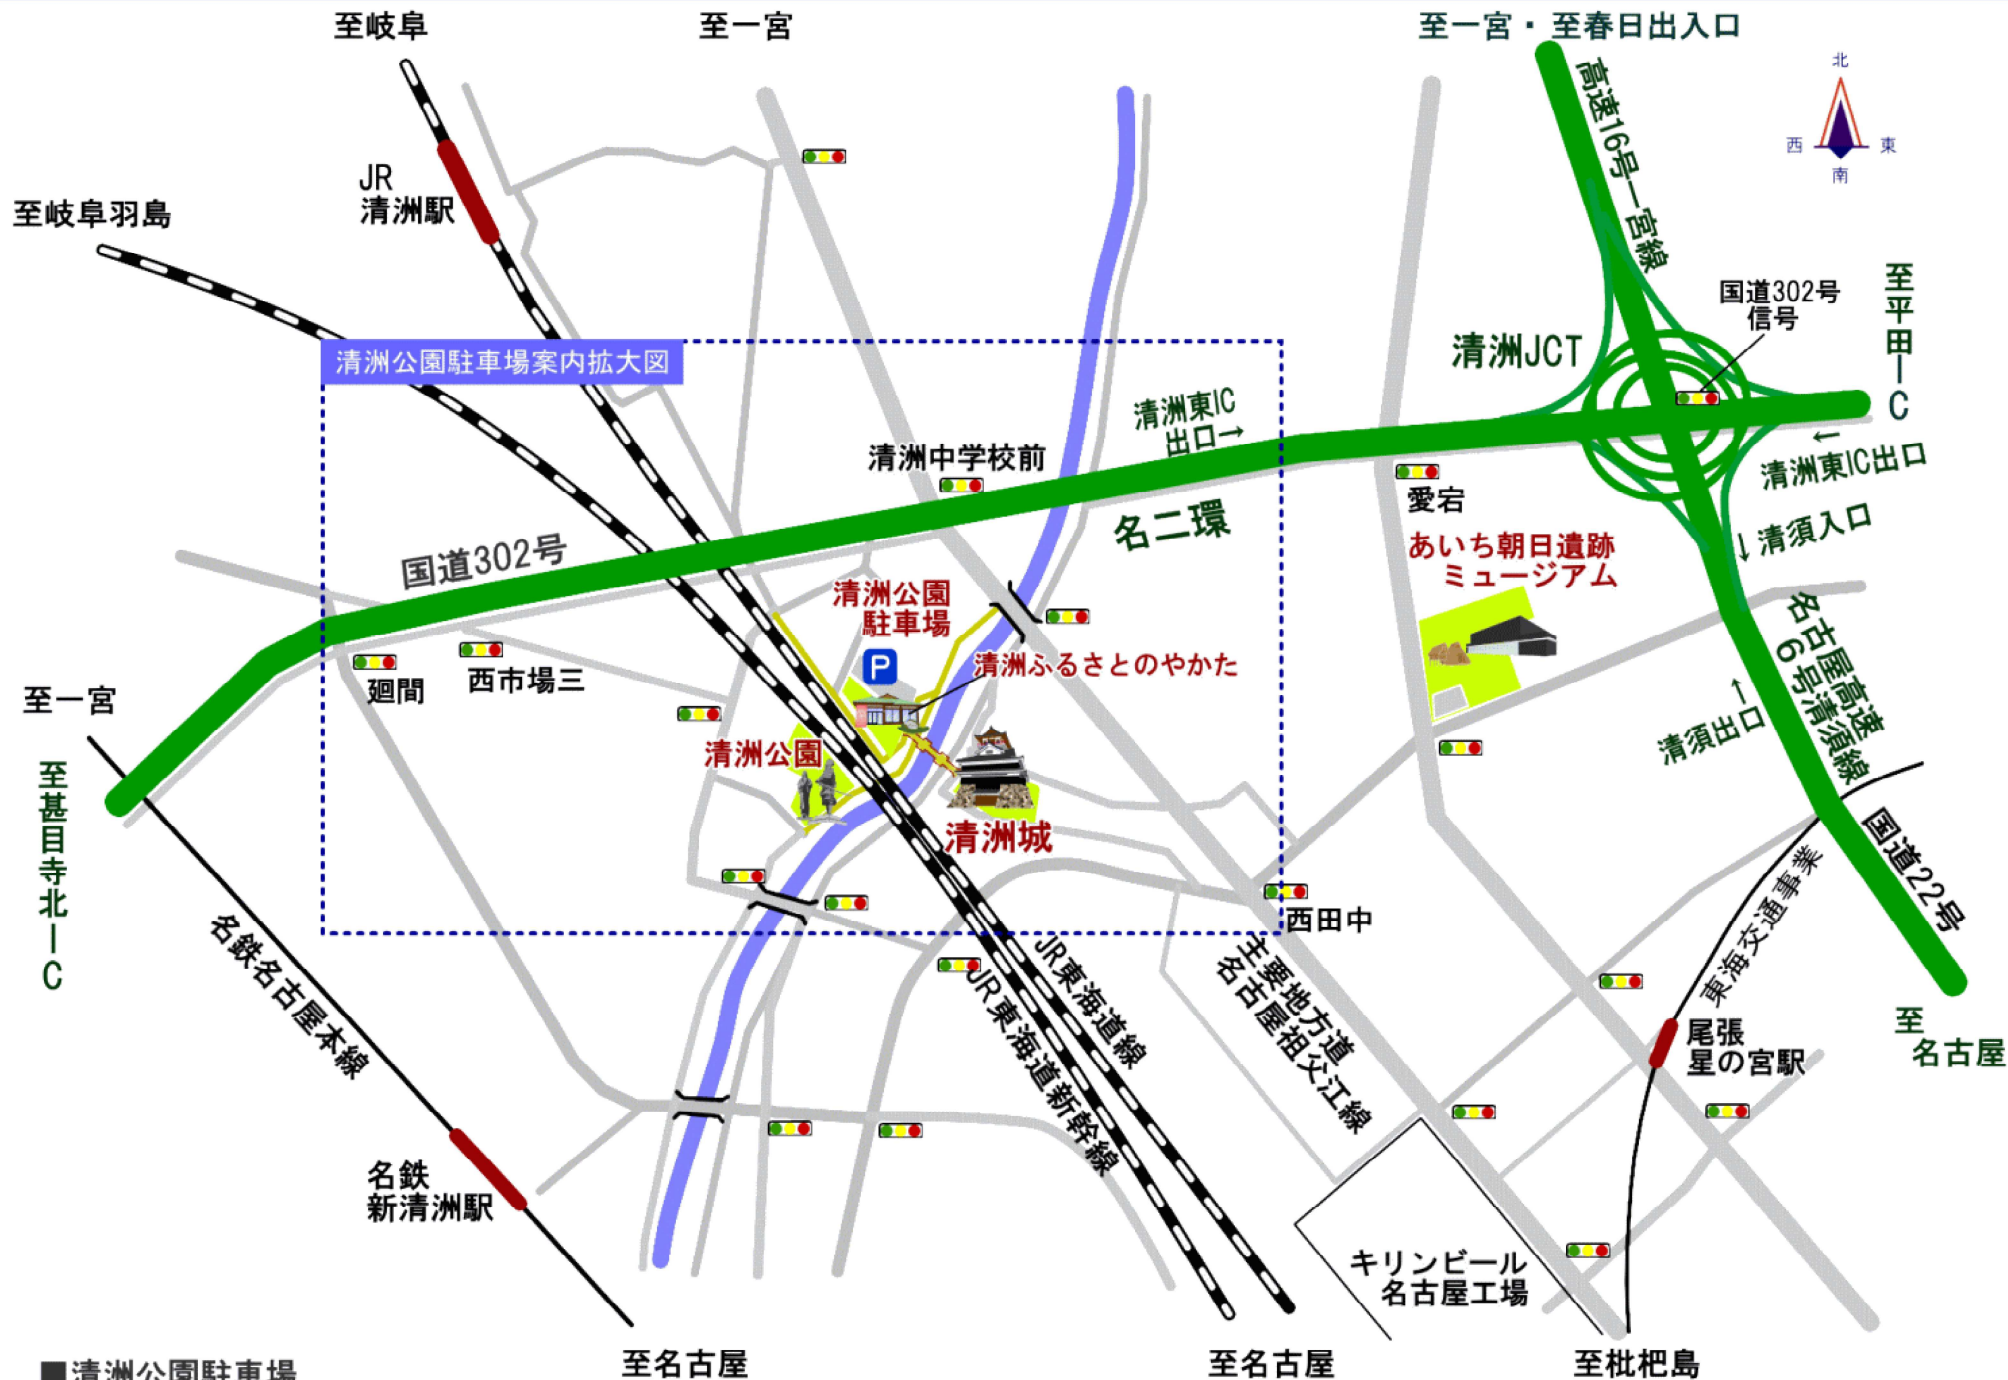

清洲城周辺MAP

- 清洲公園駐車場
(高速道路ご利用の場合)
- ・名二環 (名古屋第二環状自動車道) 東行き: 「甚目寺北IC」から5分
 - ・名二環 (名古屋第二環状自動車道) 西行き: 「清洲東IC」から5分
 - ・名古屋高速16号一宮線 南行き: 「春日出口」から5分
 - ・名古屋高速6号清須線 北行き: 「清須出口」から5分