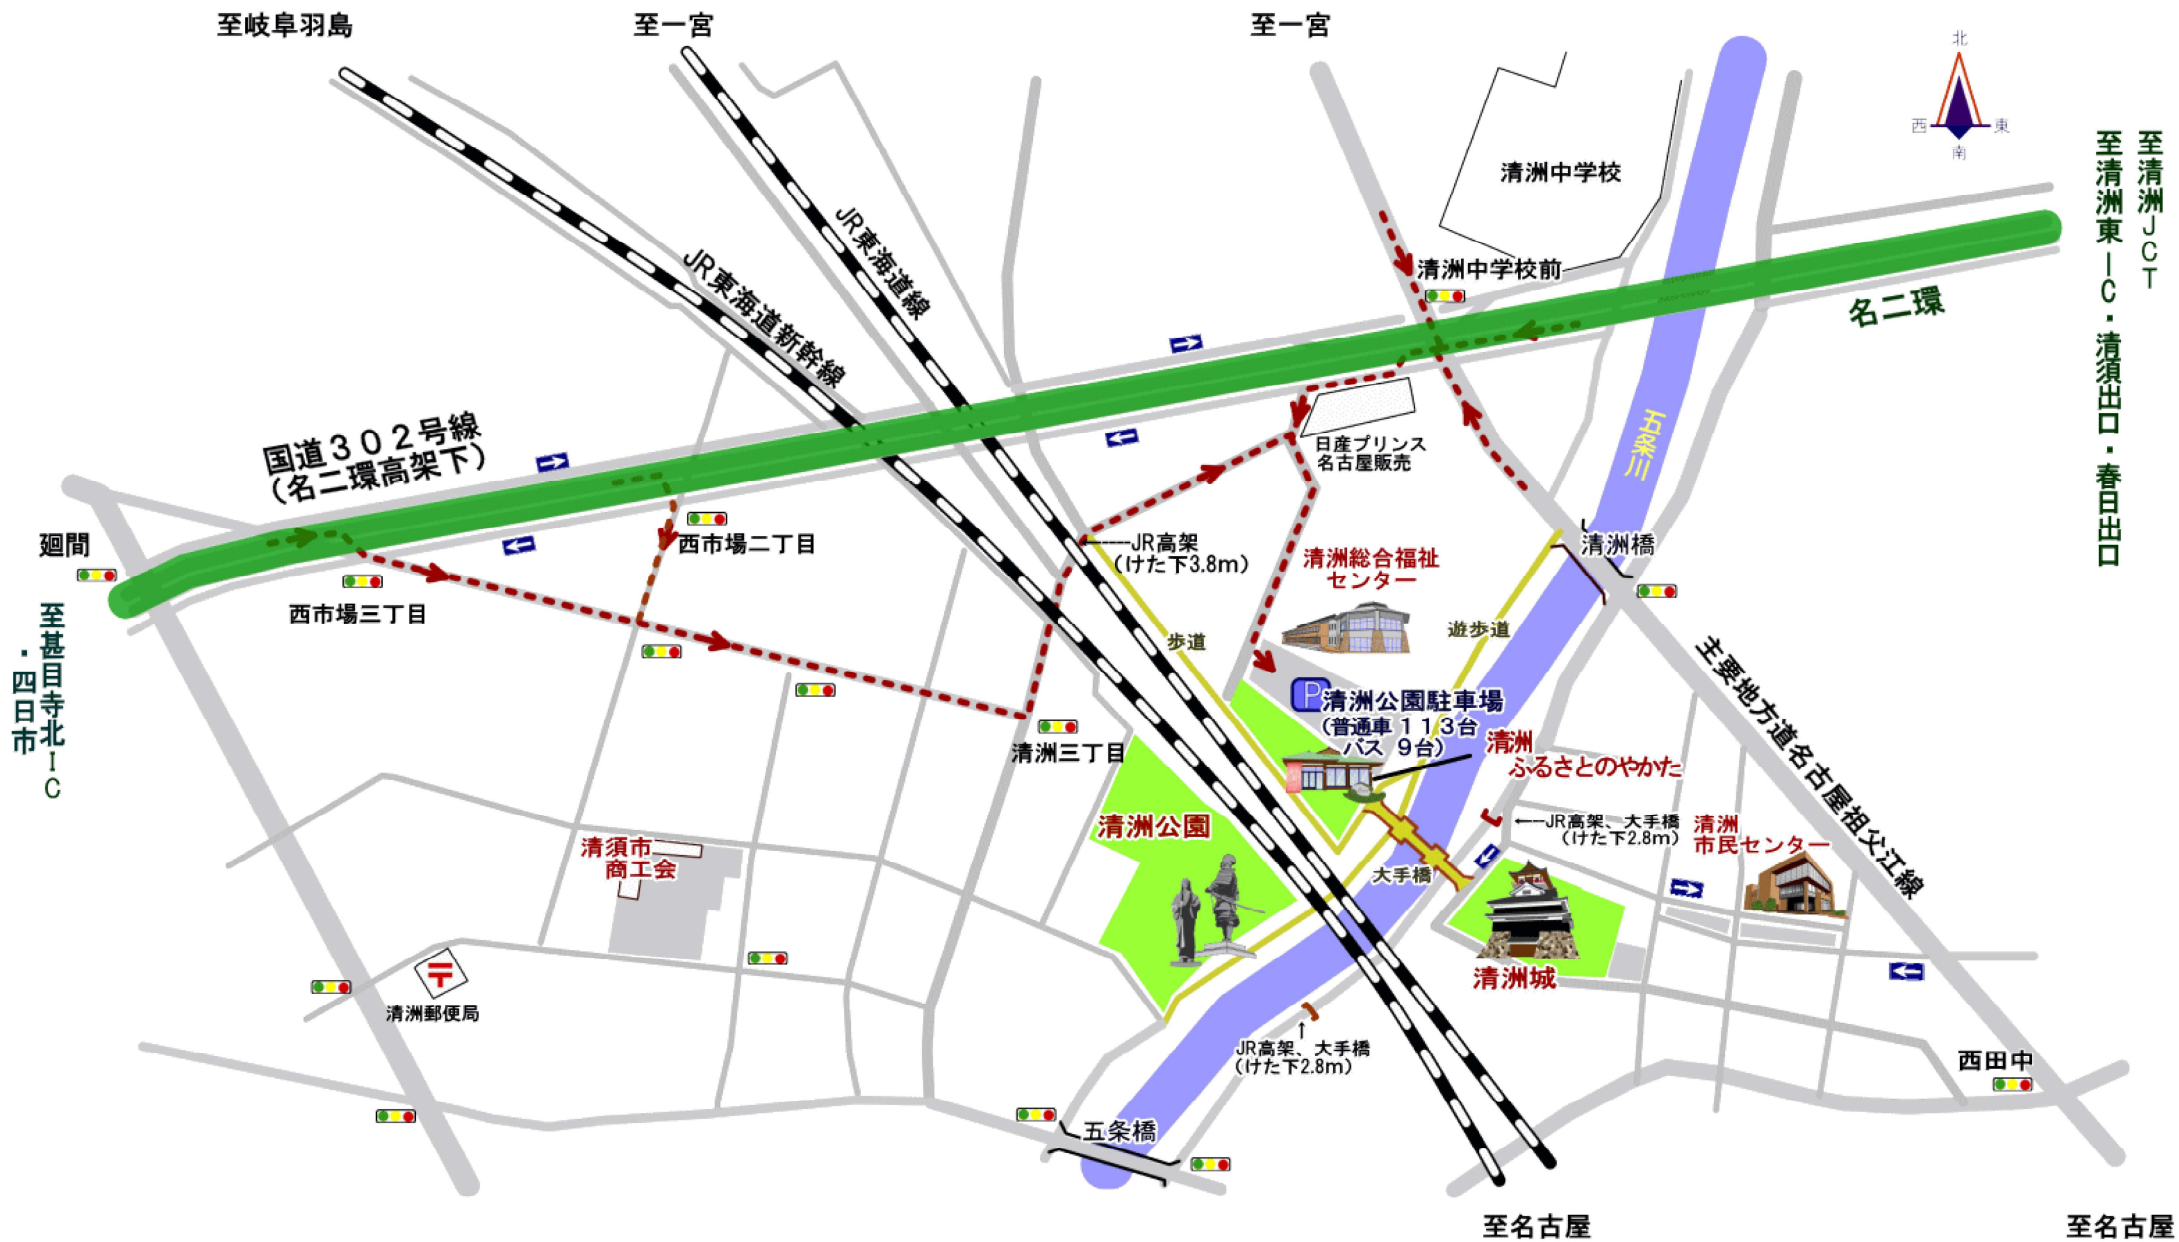

清洲公園駐車場案内拡大図

- 清洲公園駐車場
- ・ 四日市方面から国道302号（東行き）ご利用の場合、「西市場三丁目」交差点、または「西市場二丁目」交差点を右折。
 - ・ 清洲JCT方面から国道302号（西行き）ご利用の場合、「清洲中学校前」交差点すぐの清洲城案内看板の側道へ入る。
 - ・ 一宮方面から主要地方道名古屋祖父江線（南行き）ご利用の場合、「清洲中学校前」交差点を右折しすぐの「清洲城」案内看板の側道へ入る。
 - ・ 名古屋方面から主要地方道名古屋祖父江線（北行き）ご利用の場合、「清洲中学校前」交差点を左折しすぐの「清洲城」案内看板の側道へ入る。

※ 実際の交通規則・交通規制に従って通行をお願いします