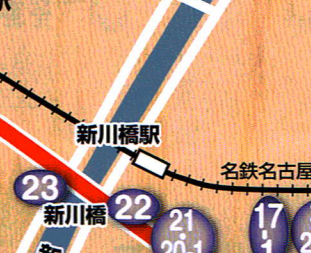

㉝ 26 正覚寺 ①・駿河塚(今川塚) ②

㉞ 24 長谷院

㉟ 17-1 杵西町(頼光車)

㊱ 17-2 西六軒町(紅塵車)

㊲ 17-3 東六軒町(泰亨車)

㊳ 17-4 問屋町(頼朝車)

㊴ 17-5 橋詰(王義之車)

㊵ 18 旧枇杷島橋と中島跡