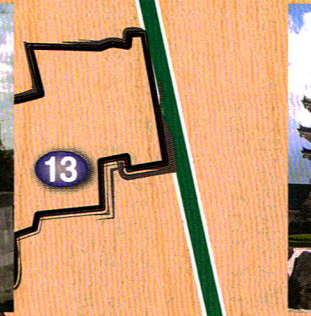

⑰ 一里塚跡

⑱ 美濃路の町家

⑲ 下小田井の市跡

⑳ 正覚寺 ①・駿河塚(今川塚) ②

㉑ 長谷院

㉒ 尾張西枇杷島まつり山車

㉓ 新川開削

㉔ 旧枇杷島橋と中島跡