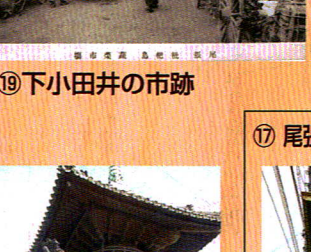

① 清洲城主閣(資料館)

② 清須城社

③ 本丸石垣(復元)

④ 清洲宿跡

⑤ 御園神明社(清洲三社) ④・中堀遺構

⑥ 上皇神明社(清洲三社)

⑦ 日吉神社(清洲三社)

⑧ 総見院