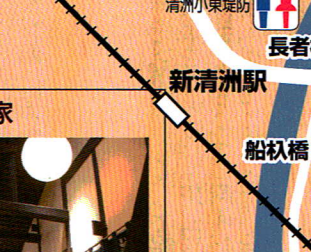

① 清洲城主閣(資料館)

② 清須城社

③ 本丸石垣(復元)

④ 清洲宿跡

⑤ 御園神明社(清洲三社) ④・中堀遺構

⑥ 上皇神明社(清洲三社)

⑦ 日吉神社(清洲三社)

⑧ 総見院

⑨ 清洲代官所跡

⑩ 朝日遺跡

⑪ 虎口と外堀土居跡

⑫ 小田井城址

⑬ 尾張星の宮跡

⑭ 天桂寺の鴛鴦塚

⑮ 長光寺(六角堂)

⑯ 瑞正寺の宝塔