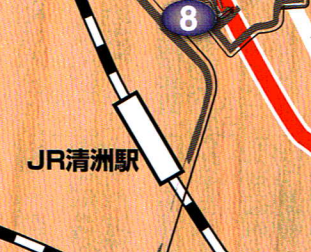

⑨ 清洲代官所跡

⑩ 朝日遺跡

⑪ 虎口と外堀土居跡

⑫ 小田井城址

⑬ 尾張星の宮跡

⑭ 天桂寺の鴛鴦塚

⑮ 長光寺(六角堂)

⑯ 瑞正寺の宝塔

⑰ 一里塚跡

⑱ 美濃路の町家

⑲ 下小田井の市跡

⑳ 正覚寺 ①・駿河塚(今川塚) ②

㉑ 長谷院

㉒ 尾張西枇杷島まつり山車

㉓ 新川開削

㉔ 旧枇杷島橋と中島跡