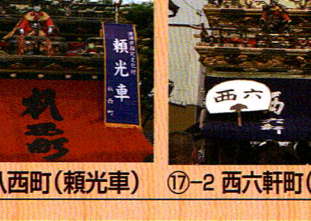

⑩ 朝日遺跡

⑲ 下小田井の市跡

㉚ 4 問屋町(頼朝車)

⑳ 正覚寺 ①・駿河塚(今川塚) ②