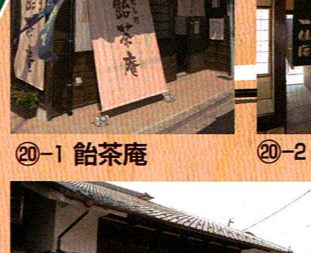

① 清洲城主閣(資料館)

② 清須城社

③ 本丸石垣(復元)

④ 清洲宿跡

⑤ 御園神明社(清洲三社) ④・中堀遺構

⑥ 上皇神明社(清洲三社)

⑦ 日吉神社(清洲三社)

⑧ 総見院

⑨ 清洲代官所跡

⑩ 朝日遺跡

⑪ 虎口と外堀土居跡

⑫ 小田井城址

⑬ 尾張星の宮跡

⑭ 天桂寺の鴛鴦塚

⑮ 長光寺(六角堂)

⑯ 瑞正寺の宝塔