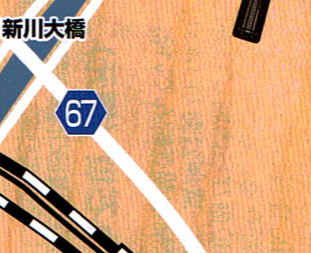

㊶ 26 正覚寺 ①・駿河塚(今川塚) ②

㊷ 24 長谷院

㊸ 17-1 杵西町(頼光車)

㊹ 17-2 西六軒町(紅塵車)

㊺ 17-3 東六軒町(泰亨車)

㊻ 17-4 問屋町(頼朝車)

㊼ 17-5 橋詰(王義之車)

㊽ 18 旧枇杷島橋と中島跡

㊾ 26 正覚寺 ①・駿河塚(今川塚) ②

㊿ 24 長谷院