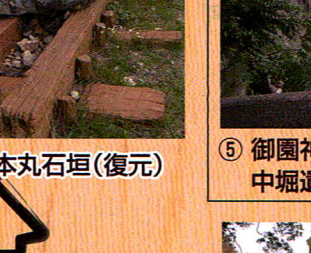

㊷ 24 長谷院

㊸ 17-1 杵西町(頼光車)