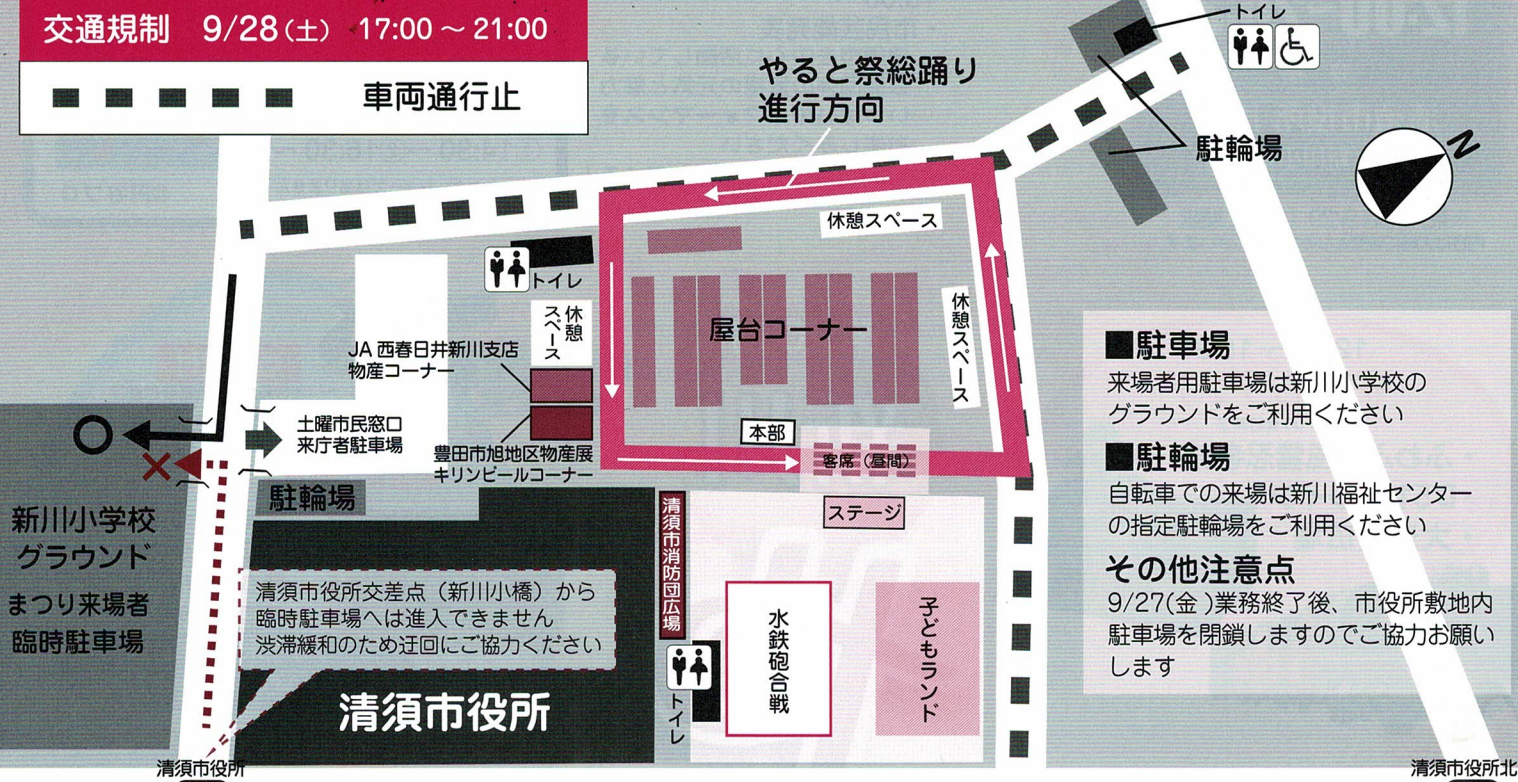

9/28 (土)

12:00~20:30

新川やると祭

会場 MAP

交通規制にご協力を

交通規制 9/28(土) 17:00 ~ 21:00

車両通行止

会場内、会場周辺でのドローンの使用は禁止です

- 駐車場**
来場者用駐車場は新川小学校のグラウンドをご利用ください
- 駐輪場**
自転車での来場は新川福祉センターの指定駐輪場をご利用ください
- その他注意点**
9/27(金)業務終了後、市役所敷地内駐車場を閉鎖しますのでご協力お願いします

参加者大募集

下の2つのメニューは事前エントリーが必要になります。
※定員に達し次第受付終了となります

水鉄砲合戦トーナメント

- 募集チーム** 20組(1チーム5名)
- 参加資格** 小学校4年生以上
※小学校3年生以下のお子様は予約不要のお子様メニューにご参加いただけます。
- その他** 当日は濡れても良い服装、または着替えをご用意ください。
- スケジュール**
13:30 受付開始(集合:グラウンド)
14:00 ルール説明、対戦開始
16:00頃 決勝戦
16:15 ステージにて表彰式
- 受付方法** 9/1より清須市 HP に掲載の申込み専用ページにて受付
ここからアクセス →

水鉄砲合戦以外の水鉄砲イベント(小学生以下)への参加希望者は、当日会場で受付。濡れても良い服装をご用意ください

新川魚釣り大会

supported by 新川をよみがえらせる会

- 募集人数** 40名程度
- 参加資格** 清須市在住 及び 在勤の方
※小学生以下の方は必ず保護者同伴で申請してください
- その他** 釣り具やエサは各自でご準備ください
- スケジュール**
12:00 受付開始(集合:市役所ロータリー)
13:00 開会式
13:30 釣り大会開始(15:30終了)
16:00 ステージにて表彰式
- 受付方法** 9/1より清須市 HP、または実行委員会InstagramへDMにて申込み
ここからアクセス →